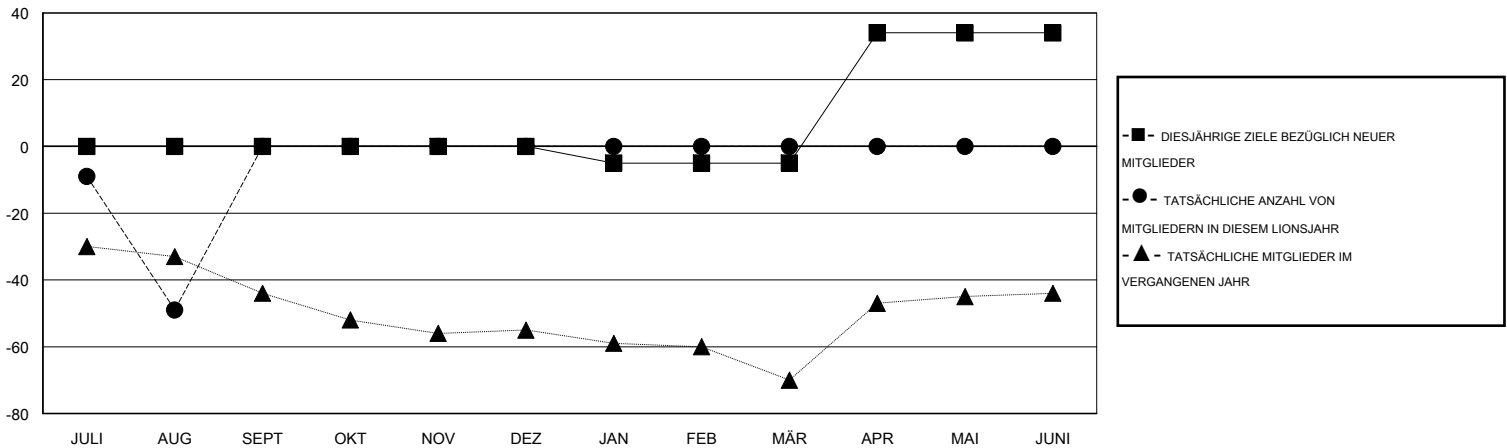

MONTHLY MEMBERSHIP PROGRESS REPORT

District 114 O

Results as of: 8/31/2015

GMT: Ton Soeters

STANDORT AUSTRIA

GMT KONST. GEB.: 4

| Clubs | | | | | Pro Mitglied | | | | |
|--------------------------|-----------------|------------|------------------|-----------------------|--------------------------|----------------------|---|---------------------------|-----------------------|
| ERGEBNISSE FÜR 2015-2016 | | | | | ERGEBNISSE FÜR 2015-2016 | | | | |
| QUARTAL | ZIEL NEUE CLUBS | NEUE CLUBS | AUFGELOSTE CLUBS | NETTO-GEWINN/-VERLUST | QUARTAL | ZIEL NEUE MITGLIEDER | HINZUGEFÜGTE GRÜNDUNGS- UND NEUE MITGLIEDER | AUSGESCHIEDENE MITGLIEDER | NETTO-GEWINN/-VERLUST |
| JULI/AUG/SEPT | 0 | 0 | 0 | 0 | JULI/AUG/SEPT | 0 | 27 | 76 | -49 |
| OKT/NOV/DEZ | 0 | 0 | 0 | 0 | OKT/NOV/DEZ | 0 | 0 | 0 | 0 |
| JAN/FEB/MÄR | 0 | 0 | 0 | 0 | JAN/FEB/MÄR | -5 | 0 | 0 | 0 |
| APR/MAI/JUNI | 1 | 0 | 0 | 0 | APR/MAI/JUNI | 39 | 0 | 0 | 0 |

ZIELE UND TATSÄCHLICHE NEUE CLUBS KUMULATIV

ZIELE UND TATSÄCHLICHE MITGLIEDER KUMULATIV

| | | |
|--------------------------------|--|--|
| ABGEMELDETE CLUBS: 0 | 18 VON 84 CLUBS HABEN 1 ODER MEHR NEUE MITGLIEDER AUFGENOMMEN | GESCHLECHTERVERTEILUNG MANN 2,057 (84.58%) FRAU 375 (15.42%) |
| AUSGETRETENE MITGLIEDER | KLICKEN SIE HIER FÜR ANGABEN ZUM ZUSTAND DES CLUBS | FAMILIENMITGLIEDER 47 HAUSHALTSVORSTAND 24 NICHT-FAMILIENVORSTAND 23 |
| VERSTORBEN 8 | | |
| CLUB AUFGELOST 0 | | |
| ANDERE 68 | | |
| GESAMT 76 | | |