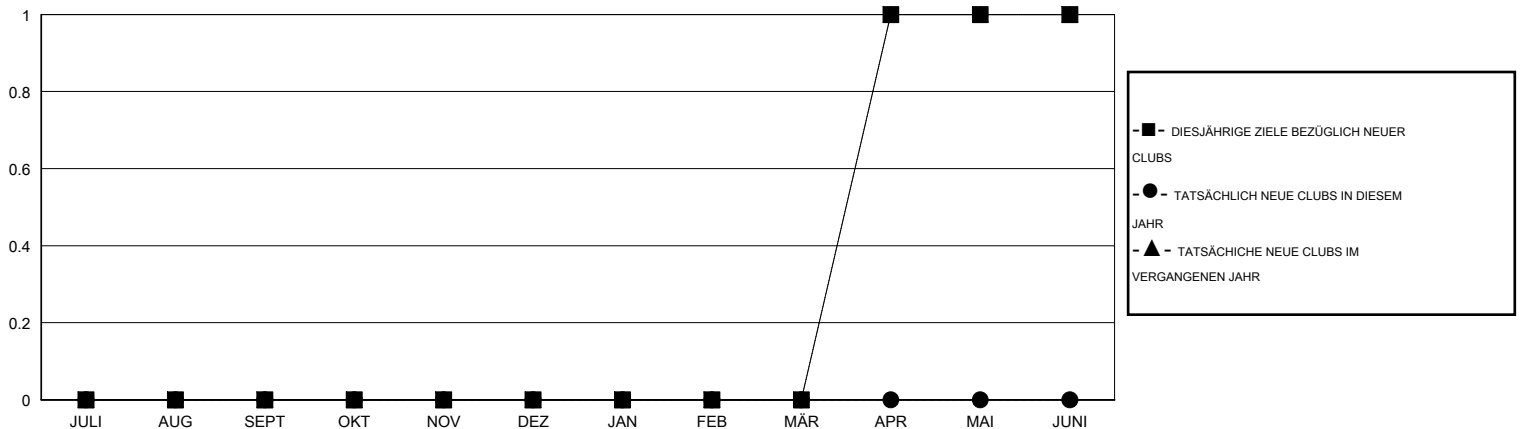

MONTHLY MEMBERSHIP PROGRESS REPORT

District 114 O

Results as of: 8/31/2015

GMT: Ton Soeters

STANDORT AUSTRIA

GMT KONST. GEB.: 4

| Clubs | | | | | Pro Mitglied | | | | |
|--------------------------|-----------------|------------|------------------|-----------------------|--------------------------|----------------------|---|---------------------------|-----------------------|
| ERGEBNISSE FÜR 2015-2016 | | | | | ERGEBNISSE FÜR 2015-2016 | | | | |
| QUARTAL | ZIEL NEUE CLUBS | NEUE CLUBS | AUFGELOSTE CLUBS | NETTO-GEWINN/-VERLUST | QUARTAL | ZIEL NEUE MITGLIEDER | HINZUGEFÜGTE GRÜNDUNGS- UND NEUE MITGLIEDER | AUSGESCHIEDENE MITGLIEDER | NETTO-GEWINN/-VERLUST |
| JULI/AUG/SEPT | 0 | 0 | 0 | 0 | JULI/AUG/SEPT | 0 | 27 | 76 | -49 |
| OKT/NOV/DEZ | 0 | 0 | 0 | 0 | OKT/NOV/DEZ | 0 | 0 | 0 | 0 |
| JAN/FEB/MÄR | 0 | 0 | 0 | 0 | JAN/FEB/MÄR | -5 | 0 | 0 | 0 |
| APR/MAI/JUNI | 1 | 0 | 0 | 0 | APR/MAI/JUNI | 39 | 0 | 0 | 0 |

ZIELE UND TATSÄCHLICHE NEUE CLUBS KUMULATIV

ZIELE UND TATSÄCHLICHE MITGLIEDER KUMULATIV

| | | |
|--------------------------------|--|--|
| ABGEMELDETE CLUBS: 0 | 18 VON 84 CLUBS HABEN 1 ODER MEHR NEUE MITGLIEDER AUFGENOMMEN | GESCHLECHTERVERTEILUNG MANN 2,057 (84.58%) FRAU 375 (15.42%) |
| AUSGETRETENE MITGLIEDER | KLICKEN SIE HIER FÜR ANGABEN ZUM ZUSTAND DES CLUBS | FAMILIENMITGLIEDER 47 HAUSHALTSVORSTAND 24 NICHT-FAMILIENVORSTAND 23 |
| VERSTORBEN 8 | | |
| CLUB AUFGELOST 0 | | |
| ANDERE 68 | | |
| GESAMT 76 | | |